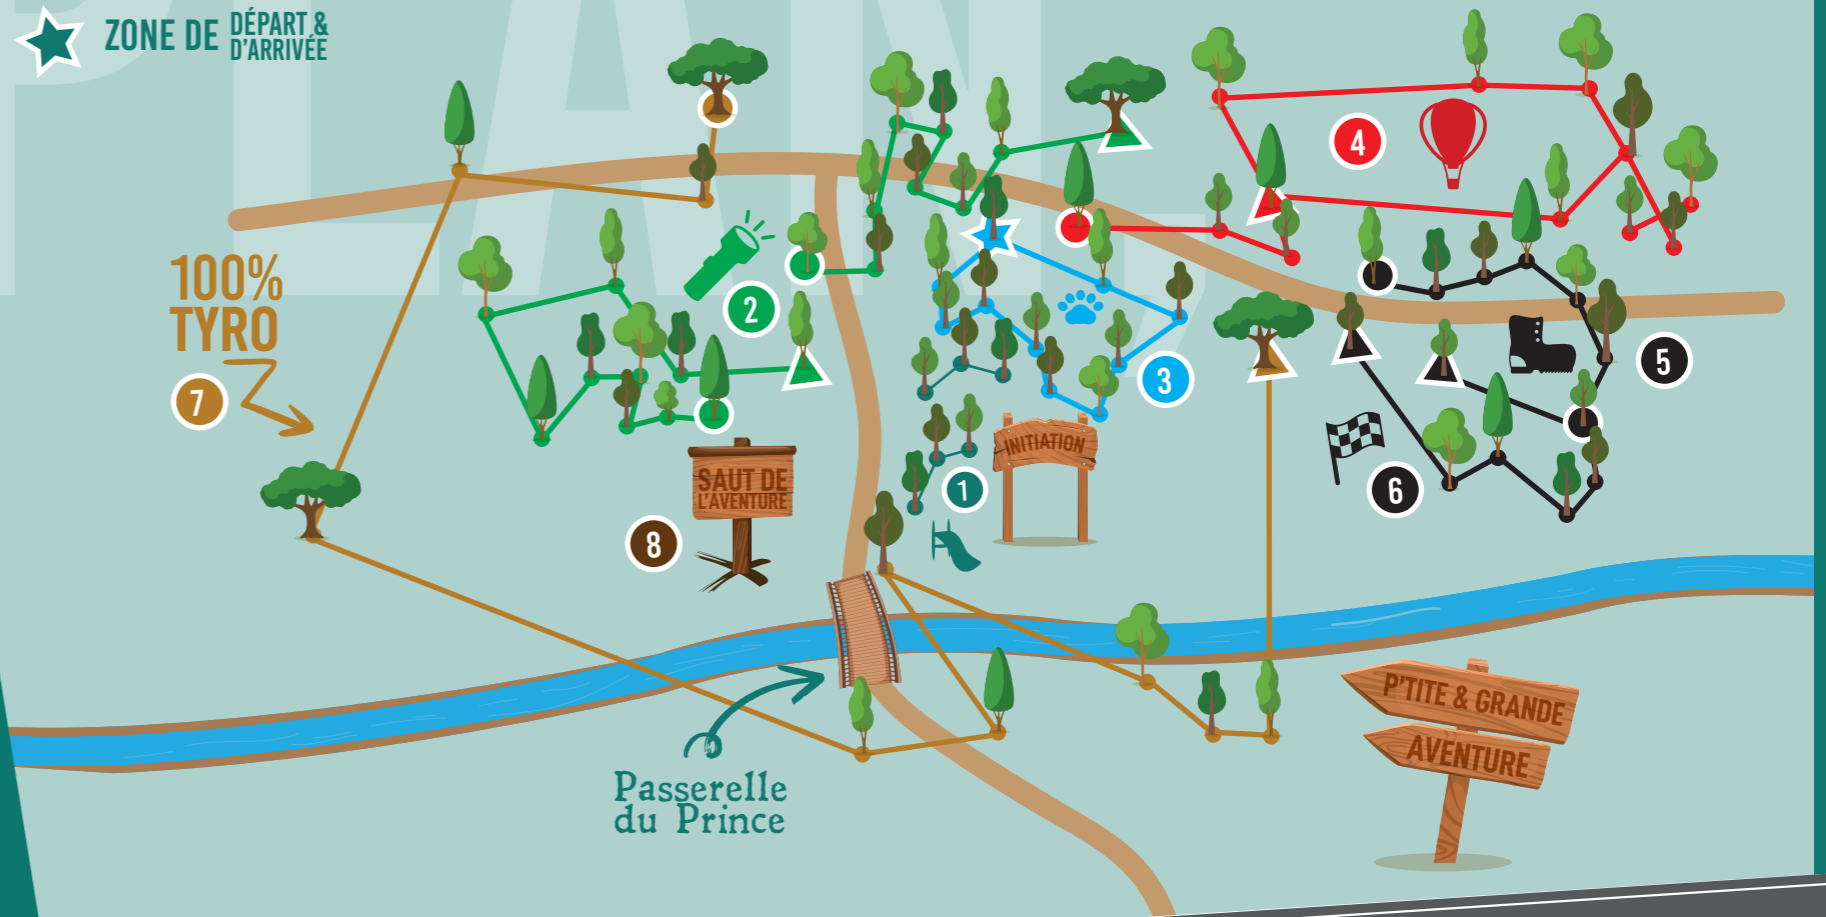

# ARBORÉO

UNE MINE D'AVENTURES

- ZONE DE DÉPART
- ▶ ZONE D'ARRIVÉE
- ★ ZONE DE DÉPART & D'ARRIVÉE

**PACK P'TITE AVENTURE** → 6 À 12 ANS (min 1m50 bras levés)  
Initiation, Eclaireur 1 et 2, Patrouilleur et Explorateur

**PACK GRANDE AVENTURE** → 12 ANS ET +  
Initiation, Eclaireur 1 et 2, Patrouilleur, Explorateur, Aventurier, Mission Ultime et 100% Tyro

## ZONE P'TIT TRAPPEURS

- 1 P'TIT TRAPPEUR 1
- 2 P'TIT TRAPPEUR 2

## ZONE P'TITE & GRANDE AVENTURE

- 1 INITIATION
- 2 ECLAIREUR 1 ET 2
- 3 PATROUILLEUR
- 4 EXPLORATEUR
- 5 AVENTURIER
- 6 MISSION ULTIME
- 7 100% TYRO
- 8 SAUT DE L'AVENTURE